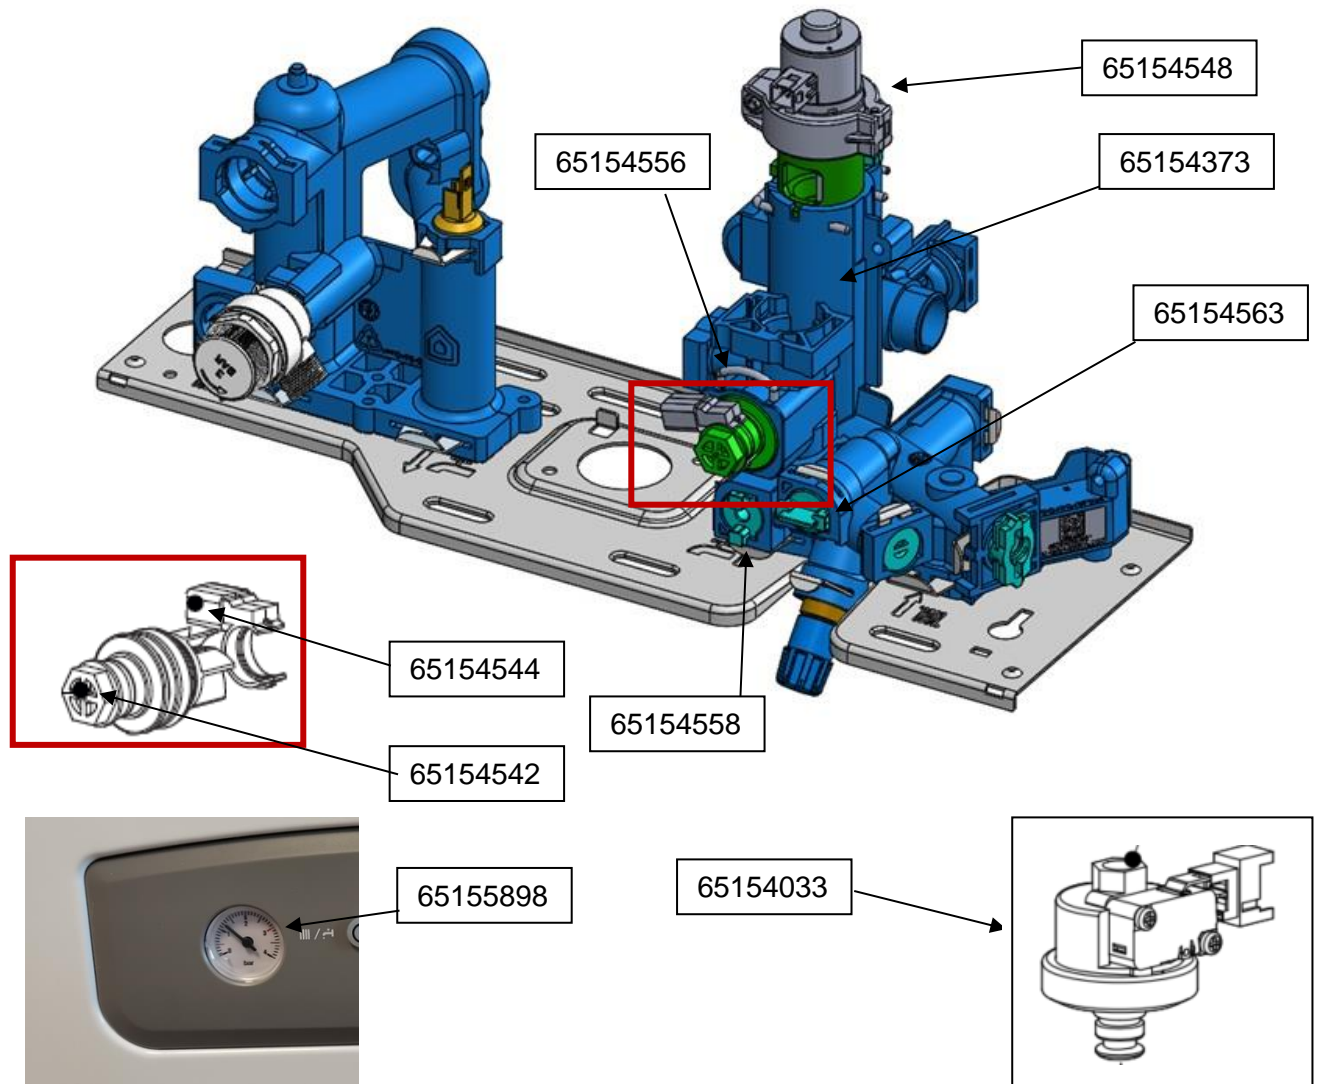

ARGIS C

EGIS C

HS C

File name	Version	Edited by	Date of issue	Approved by	Updating

Описание:

Котлы серий **ARGIS C** и **EGIS C** идентичны по размерам, функциям и техническим характеристикам котлам **серии CARES XC**.

Конструктивные отличия не значительны, большинство запчастей совместимы. Не взаимозаменяемыми являются только следующие запчасти – см. рисунки и таблицу.

**Запасная часть**

Код	Наименование	примечание
65154548	Трехходовой клапан в сборе	
65154373	Группа возврата	
65154544	Датчик Холла	
65154542	Турбинка	
65154558	Фильтр ГВС	
65154556	Крепление датчика Холла	
65154378-02	Электронная плата управления	
65154563	Уплотнительное кольцо 10,77×2,62 (обратный клапан)	
65155898	Манометр 0-4 бара	только для ARGIS и EGIS
65154033	Реле давления	