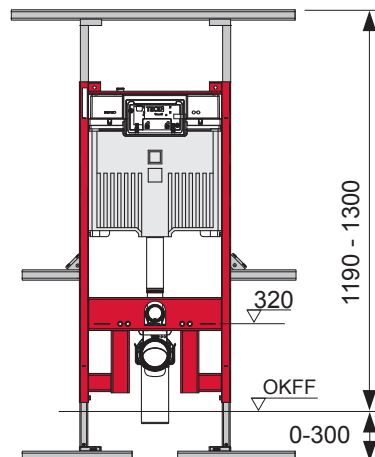

# TECEprofil – 9300 500 / 9300 501

# TECEprofil – 9300 500 / 9300 501

**Eckventil geschlossen**

Stop valve closed  
Vanne d'arrêt fermée  
Valvola ad angolo chiusa  
Válvula de ángulo cerrada  
Угловой клапан закрыт  
Zawór kątowy zamknięty