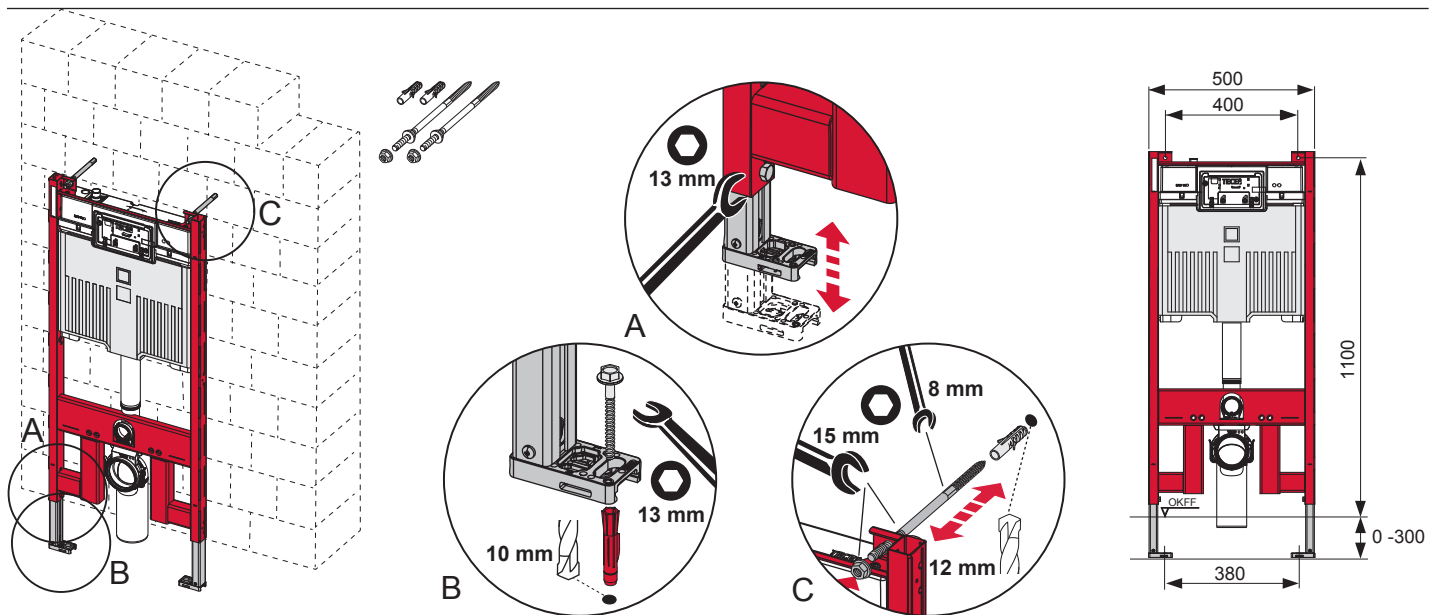

# TECEprofil – 9300 500 / 9300 501

# TECEprofil – 9300 500 / 9300 501

**Eckventil geschlossen**

Stop valve closed  
Vanne d'arrêt fermée  
Valvola ad angolo chiusa  
Válvula de ángulo cerrada  
Угловой клапан закрыт  
Zawór kątowy zamknięty