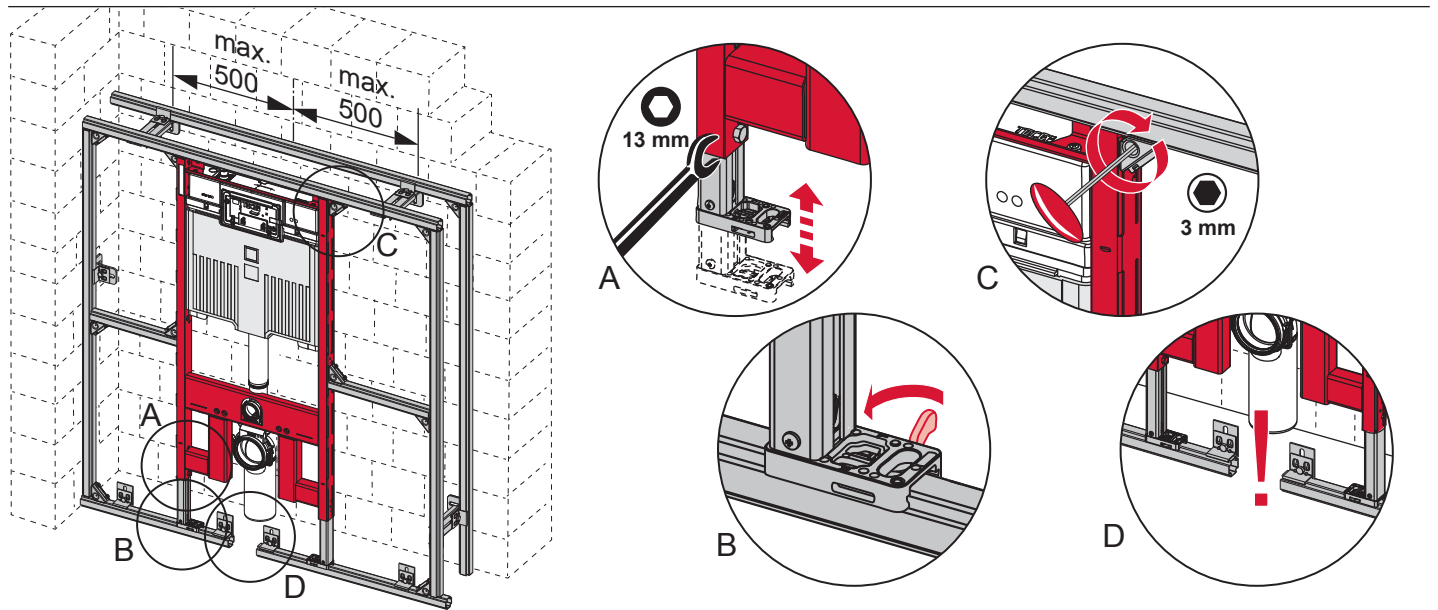

# TECEprofil – 9300 500 / 9300 501

# TECEprofil – 9300 500 / 9300 501

**Eckventil geschlossen**

Stop valve closed  
Vanne d'arrêt fermée  
Valvola ad angolo chiusa  
Válvula de ángulo cerrada  
Угловой клапан закрыт  
Zawór kątowy zamknięty