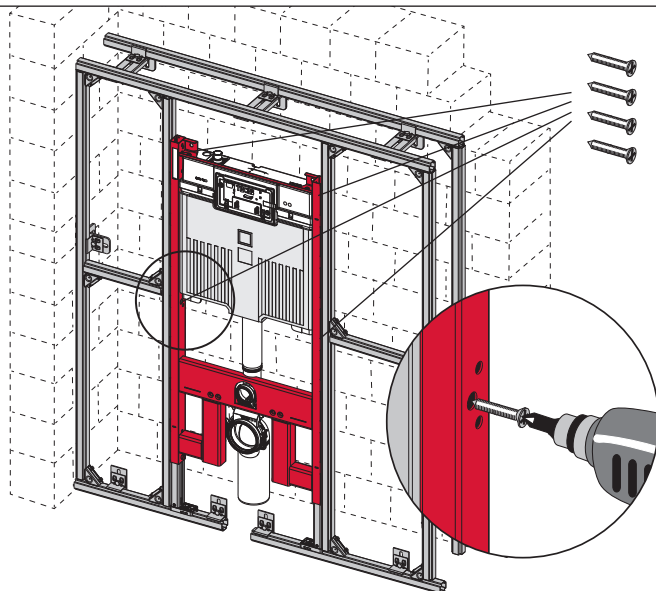

# TECEprofil – 9300 500 / 9300 501

# TECEprofil – 9300 500 / 9300 501

**Eckventil geschlossen**

Stop valve closed  
Vanne d'arrêt fermée  
Valvola ad angolo chiusa  
Válvula de ángulo cerrada  
Угловой клапан закрыт  
Zawór kątowy zamknięty