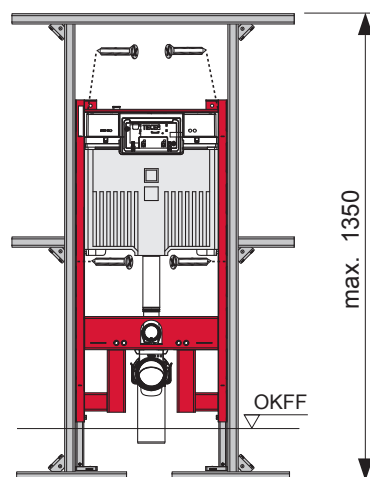

# TECEprofil – 9300 500 / 9300 501

# TECEprofil – 9300 500 / 9300 501

**Eckventil geschlossen**

Stop valve closed  
Vanne d'arrêt fermée  
Valvola ad angolo chiusa  
Válvula de ángulo cerrada  
Угловой клапан закрыт  
Zawór kątowy zamknięty