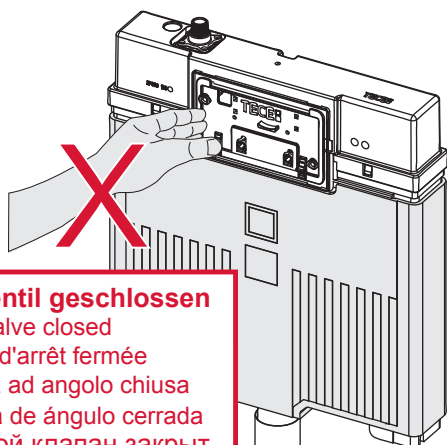

# TECEprofil – 9300 500 / 9300 501

**Eckventil geschlossen**

Stop valve closed  
Vanne d'arrêt fermée  
Valvola ad angolo chiusa  
Válvula de ángulo cerrada  
Угловой клапан закрыт  
Zawór kątowy zamknięty