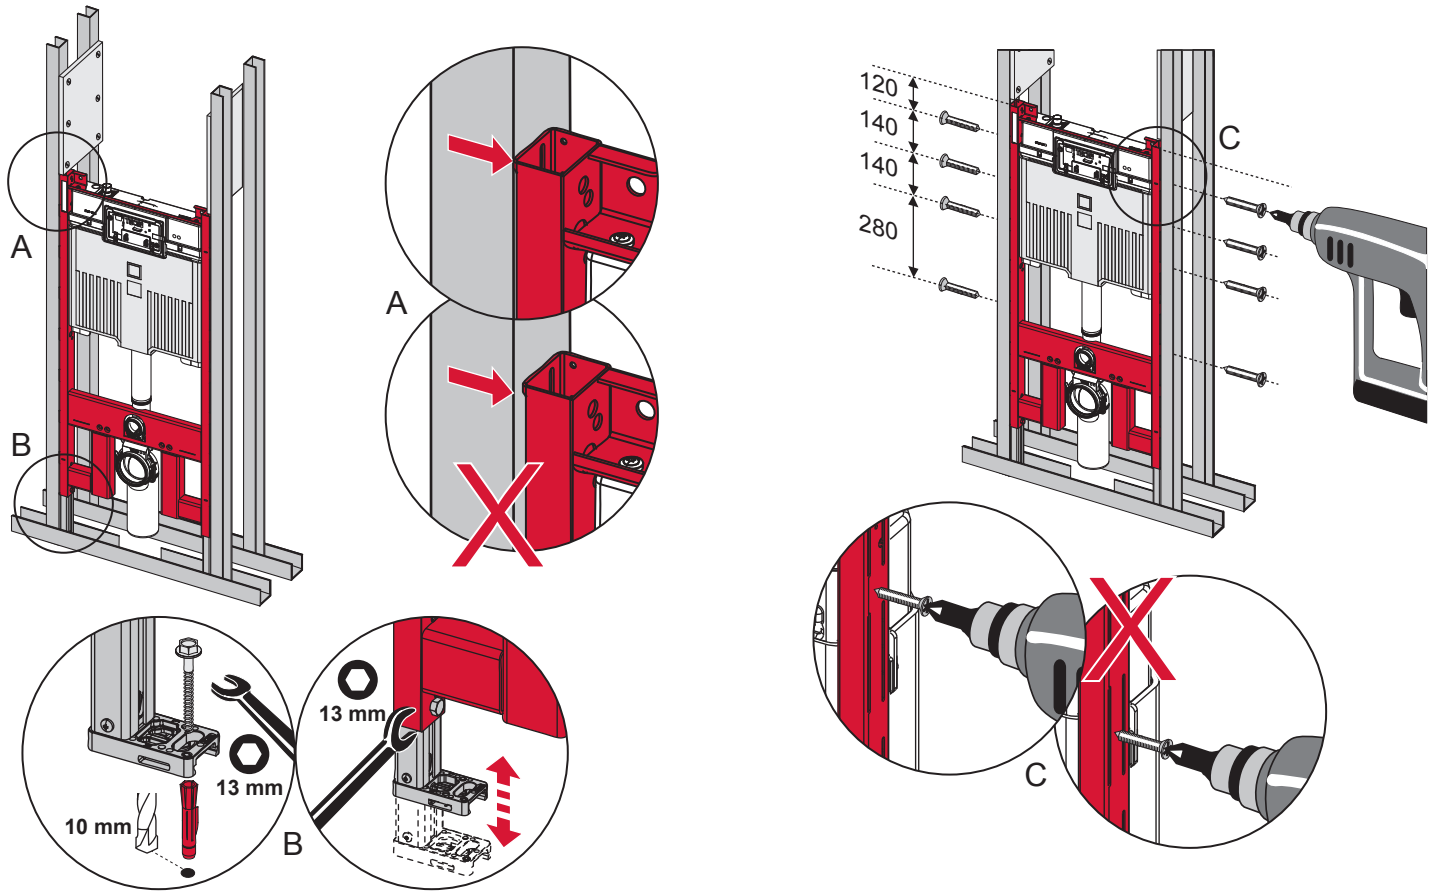

# TECEprofil – 9300 500 / 9300 501

# TECEprofil – 9300 500 / 9300 501

**Eckventil geschlossen**

Stop valve closed  
Vanne d'arrêt fermée  
Valvola ad angolo chiusa  
Válvula de ángulo cerrada  
Угловой клапан закрыт  
Zawór kątowy zamknięty