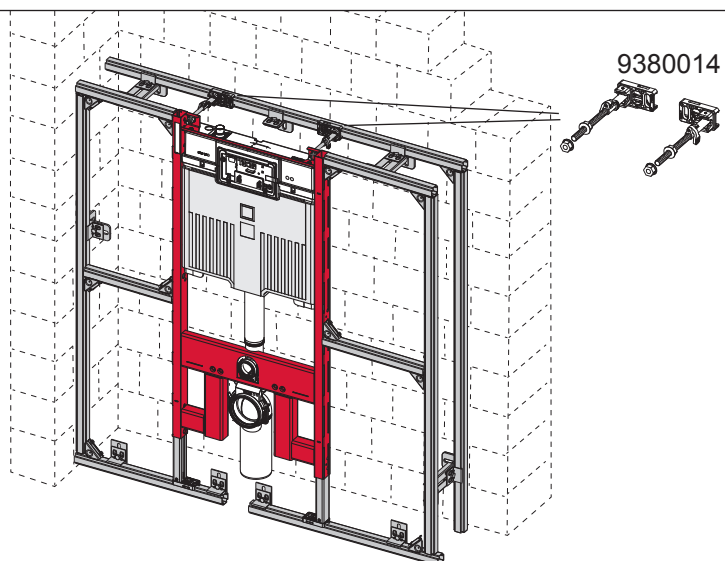

# TECEprofil – 9300 500 / 9300 501

# TECEprofil – 9300 500 / 9300 501

**Eckventil geschlossen**

Stop valve closed  
Vanne d'arrêt fermée  
Valvola ad angolo chiusa  
Válvula de ángulo cerrada  
Угловой клапан закрыт  
Zawór kątowy zamknięty