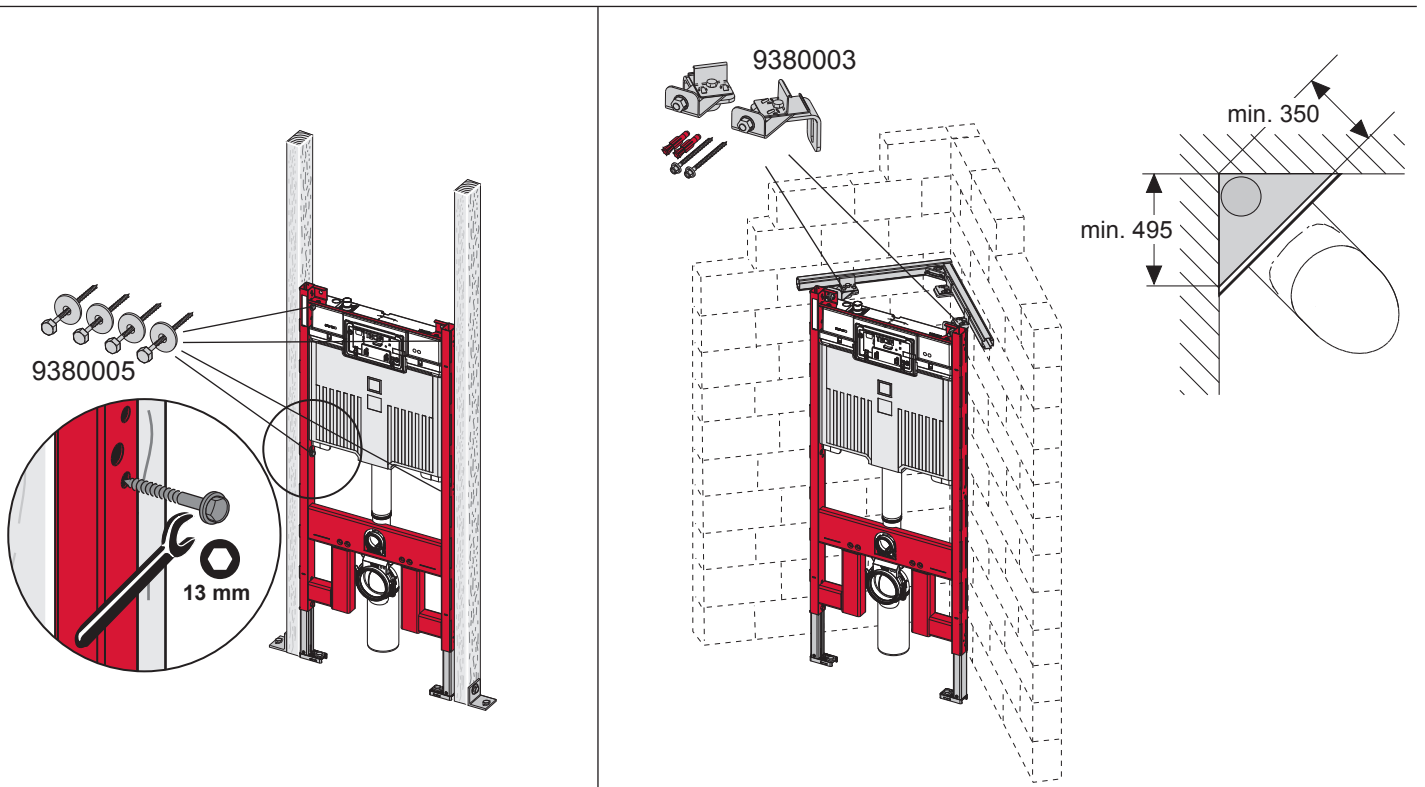

# TECEprofil – 9300 500 / 9300 501

# TECEprofil – 9300 500 / 9300 501

**Eckventil geschlossen**

Stop valve closed  
Vanne d'arrêt fermée  
Valvola ad angolo chiusa  
Válvula de ángulo cerrada  
Угловой клапан закрыт  
Zawór kątowy zamknięty