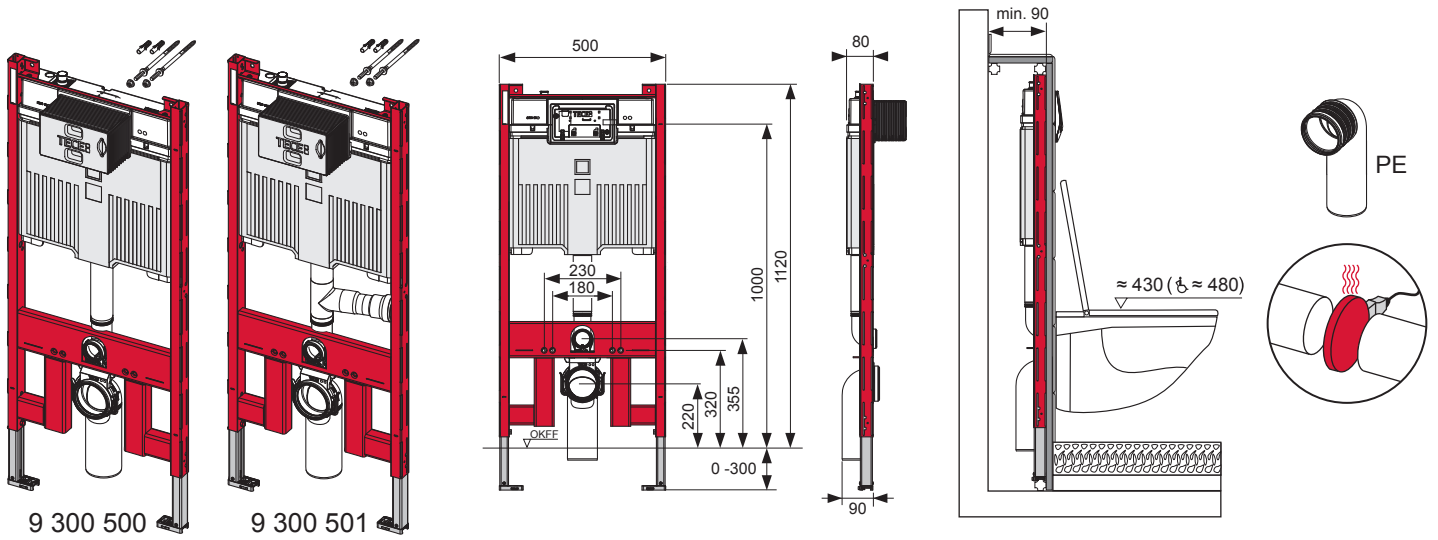

# TECEprofil – 9300 500 / 9300 501

# TECEprofil – 9300 500 / 9300 501

**Eckventil geschlossen**

Stop valve closed  
Vanne d'arrêt fermée  
Valvola ad angolo chiusa  
Válvula de ángulo cerrada  
Угловой клапан закрыт  
Zawór kątowy zamknięty