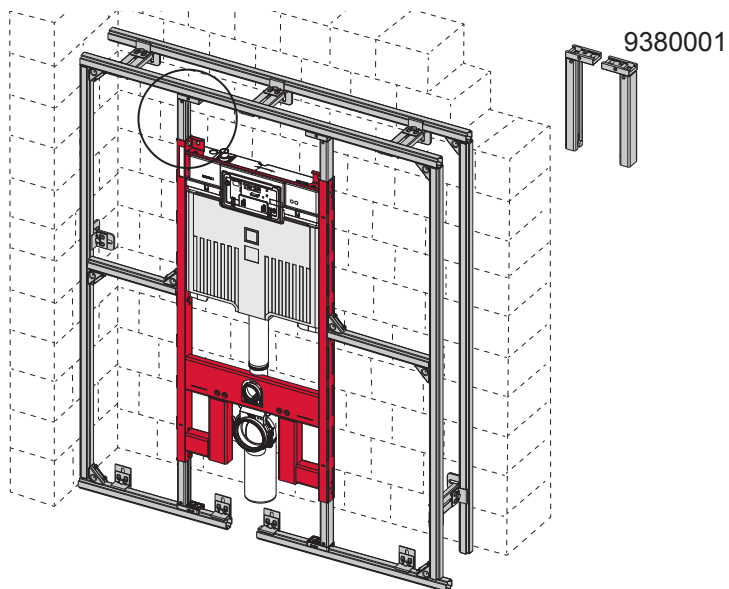

# TECEprofil – 9300 500 / 9300 501

# TECEprofil – 9300 500 / 9300 501

**Eckventil geschlossen**

Stop valve closed  
Vanne d'arrêt fermée  
Valvola ad angolo chiusa  
Válvula de ángulo cerrada  
Угловой клапан закрыт  
Zawór kątowy zamknięty